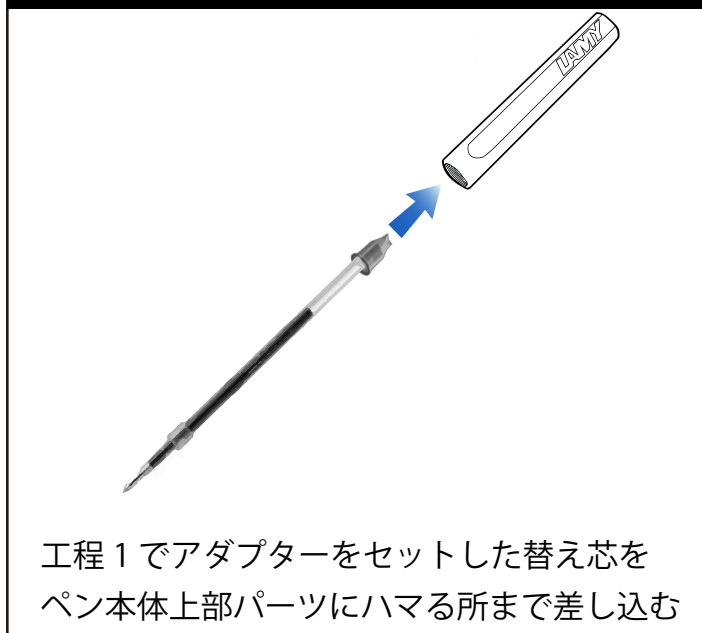

この度は、ラミージェットストリーム変換アダプターをお買い求めいただきまして、誠にありがとうございます。
不足なくご使用いただけますよう、本取説を参考ください。

1. ●対応換え芯：ジェットストリームの替え芯 SXR 5・SXR 7・SXR 10
   - ●対応ボールペン：ラミーサファリローラーボール
2. ※ノック式には使用できませんのでご注意ください。

パーツの名称

組み立て工程 1

組み立て工程 2

組み立て工程 2

ご質問等がございましたら、香取製作所ホームページ「お問合せフォーム」よりお問合せください。