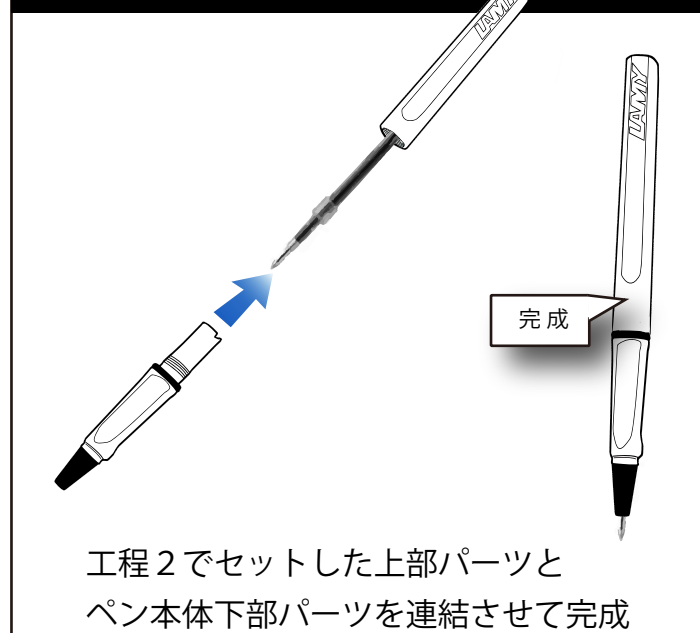

組み立て工程 2

ご質問等がございましたら、香取製作所ホームページ「お問合せフォーム」よりお問合せください。