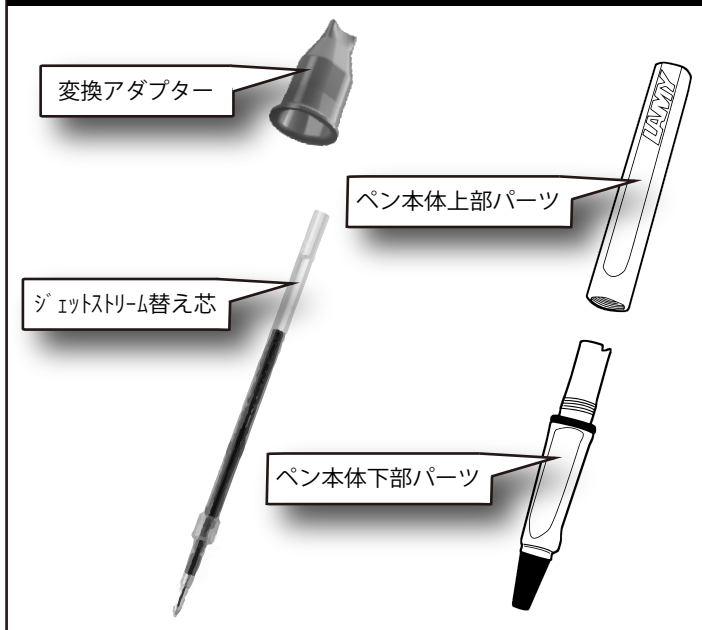

この度は、ラミージェットストリーム変換アダプターをお買い求めいただきまして、誠にありがとうございます。  
不足なくご使用いただけますよう、本取説を参考ください。

- 対応換え芯：ジェットストリームの替え芯 SXR 5・SXR 7・SXR 10
  - 対応ボールペン：ラミーサファリローラーボール
- ※ノック式には使用できませんのでご注意ください。

## パーツの名称